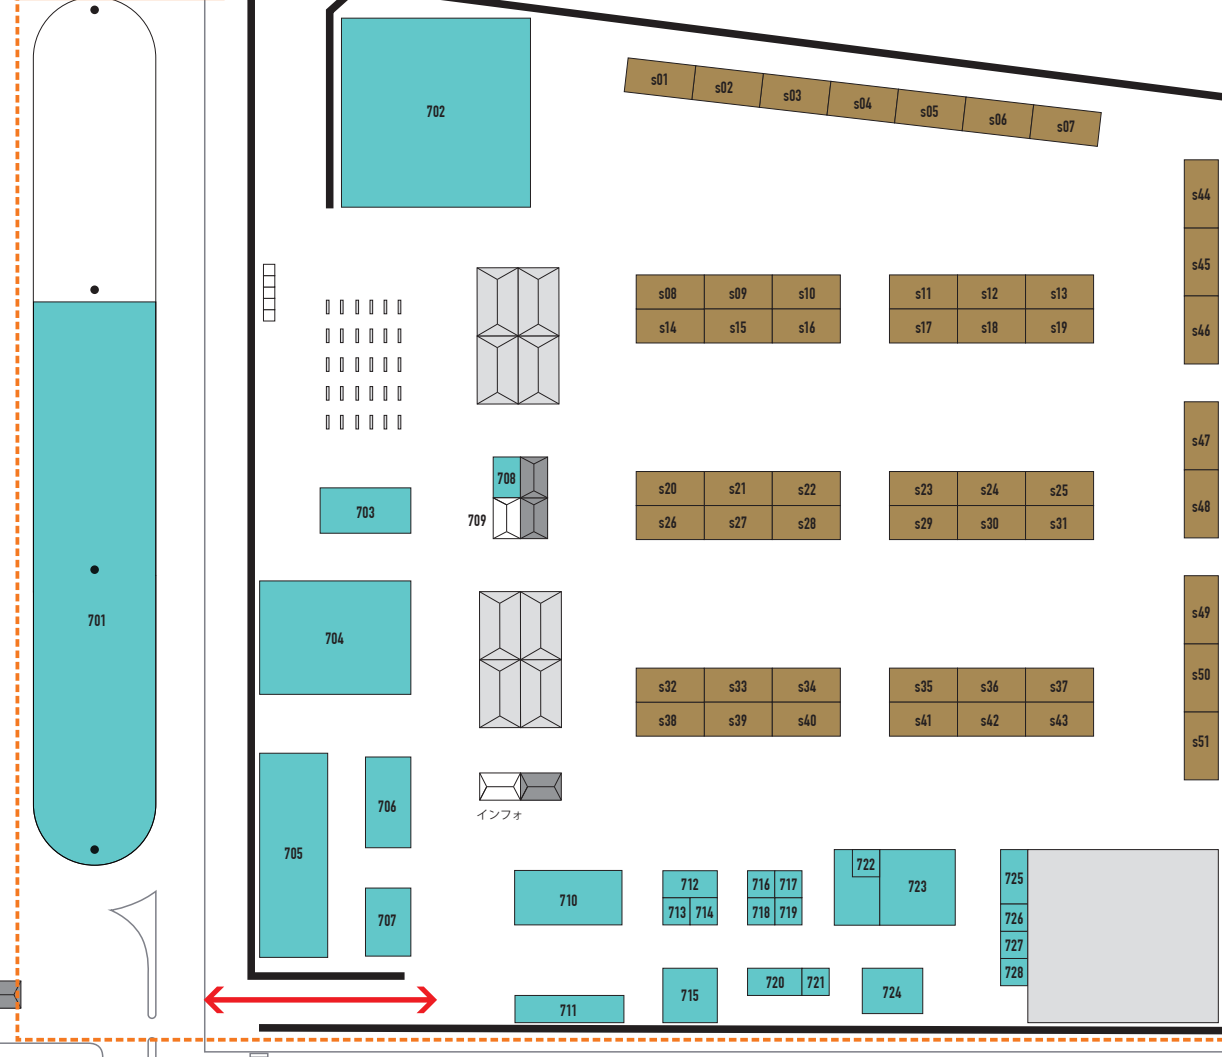

ローディングエリア

15日(金) 10:00~14:00のみ
準備日の昼食にご利用ください

キッチンカー

搬入グループ

館内通路